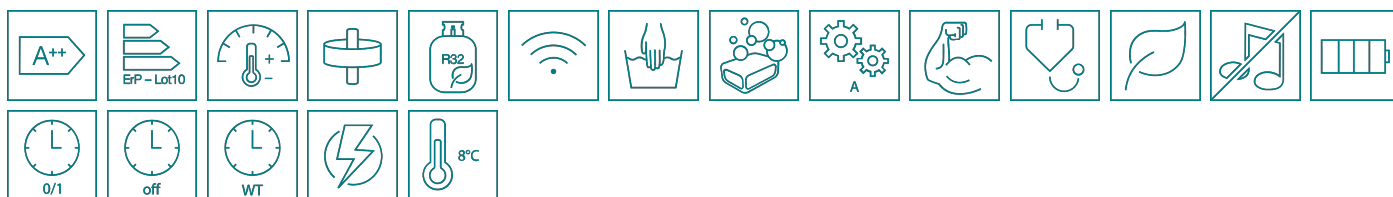

SHORAI EDGE

Prednosti

Dokonalý univerzálny model s funkciou Careflow
Trieda účinnosti A+++ pri chladení a vykurovaní – 3D rozvážanie vzduchu (veľ. 18, 22, 24)
Filter Ultra Pure 2.5